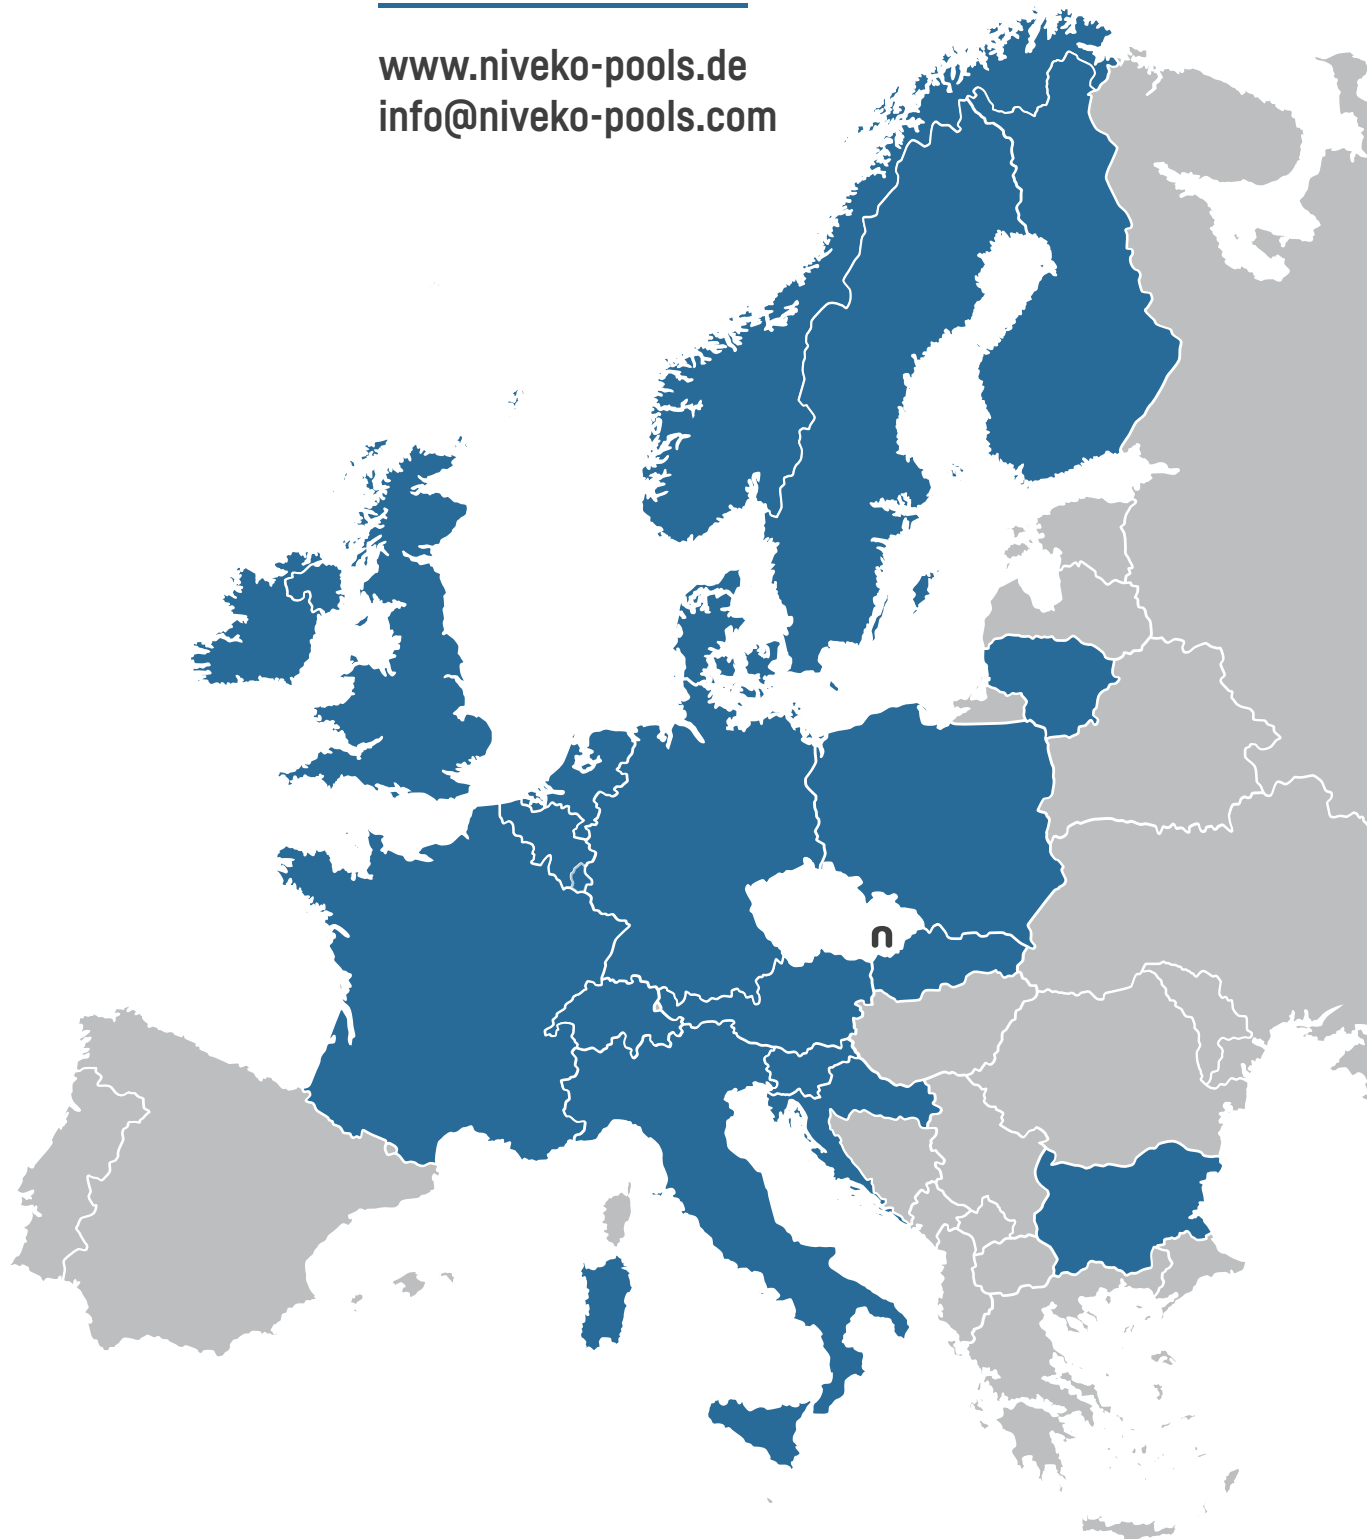

KONTAKT

NIVEKO s.r.o.

Nivnická 2716
688 01 Uherský Brod
Tschechische Republik

---

www.niveko-pools.de
info@niveko-pools.com