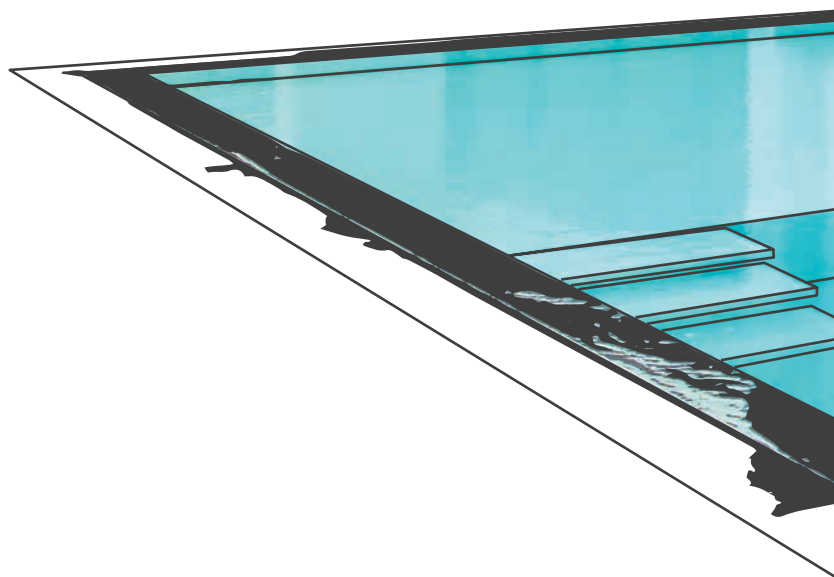

Wm Pollet Pool Group