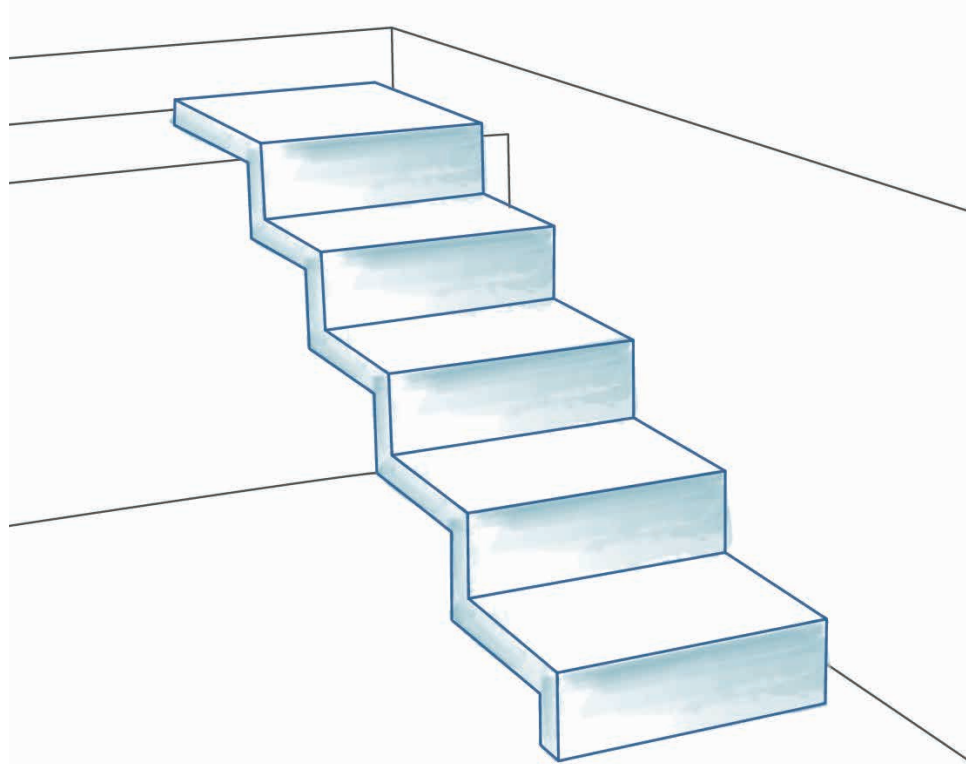

05

/ BECKENEINSTIEG /

BECKENEINSTIEG

DER ERSTE SCHRITT

Jedes Baderlebnis beginnt mit dem **ersten Schritt** in den Pool. Willkommen bei NIVEKO! Der Welt voller **unendlicher Pool-Möglichkeiten**.

Lieben Sie es **klassisch oder eher ausgefallen**? Bei uns finden Sie beides, denn wir möchten auch den anspruchsvollsten Kunden gerecht werden.

TREPPE MILANO

Die Designer-Treppe Milano kombiniert präzise technische Verarbeitung mit attraktivem Aussehen.

TREPPE MODERN

Klassische Treppenform mit hoher Funktionalität und kompakten Abmessungen.

TREPPE MODERN MIT FLACHBEREICH

Die beliebte Treppe Modern mit breiter erster Stufe sorgt für sicheren Wassereinstieg und ist besonders bei Familien beliebt.

SCHRÄGE ECKTREPPE

Diese attraktive rechteckige Lösung des Einstiegsbereichs besteht mit der Platzierung in einer Ecke.