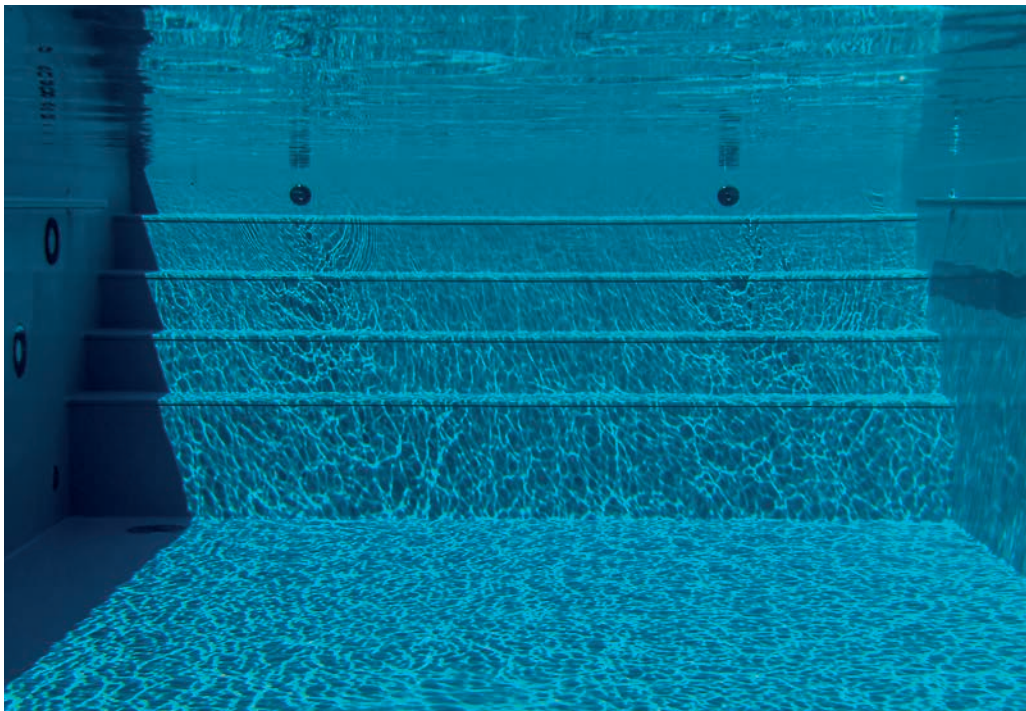

Die beliebte Treppe Modern mit breiter erster Stufe sorgt für sicheren Wassereinstieg und ist besonders bei Familien beliebt.

SCHRÄGE ECKTREPPE

Diese attraktive rechteckige Lösung des Einstiegsbereichs besteht mit der Platzierung in einer Ecke.

TREPPE APOLLO

Die zeitlos elegante Treppe Apollo verleiht Ihrem Pool ein attraktives, luftig leichtes Design

SCHRÄGE ECKTREPPE MIT SITZBANK

Die Ausführung der Ecktreppe bietet eine zusätzliche Sitzmöglichkeit im Pool.

TREPPE ÜBER DIE GANZE BECKENBREITE

Attraktive Treppenausführung über die gesamte Poolseite ist eine praktische sowie stilvolle Wahl.

TREPPE ÜBER DIE GANZE BECKENBREITE MIT SITZBÄNKEN

Die im Pool platzierten Sitzbänke bieten höchsten Komfort für Ihre wohlverdiente Auszeit.

06

/ POOL FARBEN /

Pool FARBEN

STANDARDFARBEN

Wählen Sie aus unserer NIVEKO Farbpalette und gestalten Sie Ihren Pool ganz **individueller Vorliebe**.

ASCHGRAU

Der helle Grauton mit aschfarbenen Nuancen wirkt beruhigend und entspannend.