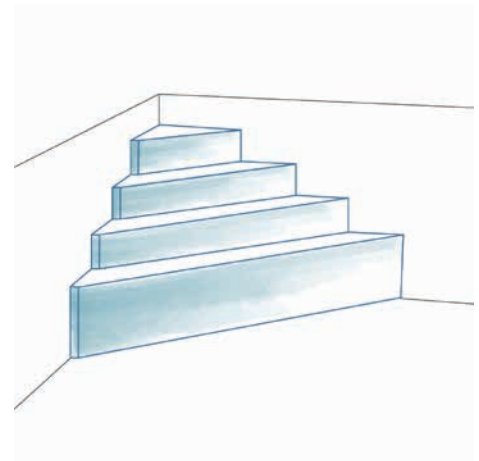

TREPPE MILANO

Die Designer-Treppe Milano kombiniert präzise technische Verarbeitung mit attraktivem Aussehen.

TREPPE MODERN

Klassische Treppenform mit hoher Funktionalität und kompakten Abmessungen.

TREPPE MODERN MIT FLACHBEREICH

Die beliebte Treppe Modern mit breiter erster Stufe sorgt für sicheren Wassereinstieg und ist besonders bei Familien beliebt.

SCHRÄGE ECKTREPPE

Diese attraktive rechteckige Lösung des Einstiegsbereichs besteht mit der Platzierung in einer Ecke.