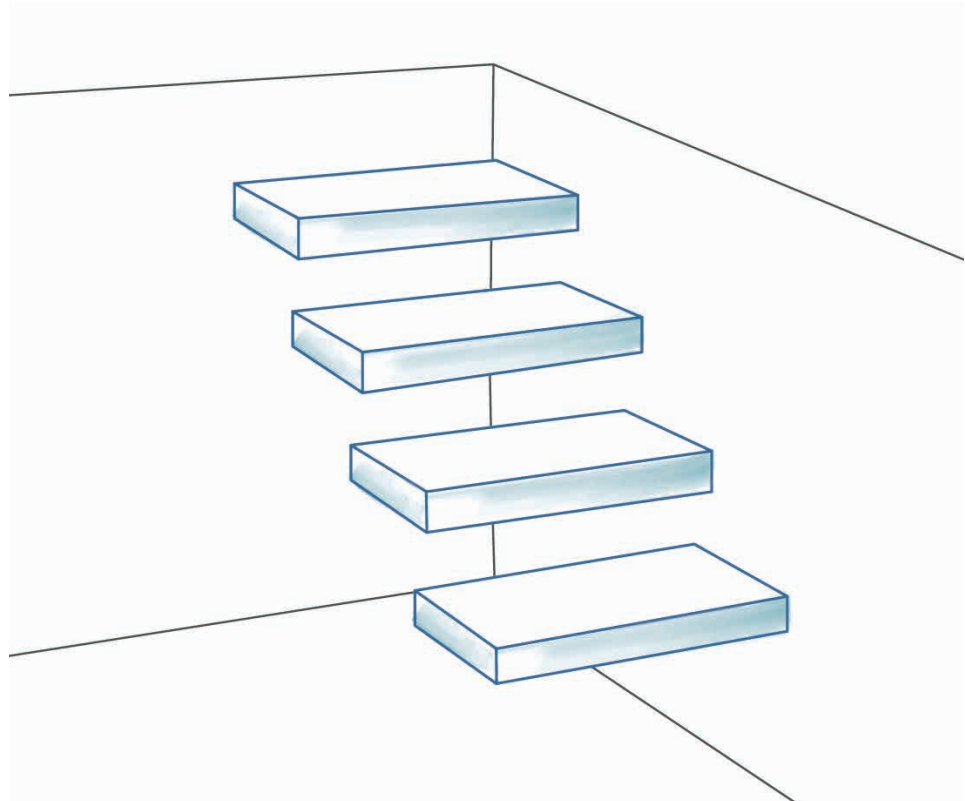

TREPPE MILANO

Die Designer-Treppe Milano kombiniert präzise technische Verarbeitung mit attraktivem Aussehen.

TREPPE MODERN

Klassische Treppenform mit hoher Funktionalität und kompakten Abmessungen.

TREPPE MODERN MIT FLACHBEREICH

Die beliebte Treppe Modern mit breiter erster Stufe sorgt für sicheren Wassereinstieg und ist besonders bei Familien beliebt.

SCHRÄGE ECKTREPPE

Diese attraktive rechteckige Lösung des Einstiegsbereichs besteht mit der Platzierung in einer Ecke.

BECKENEINSTIEG

DESIGN UND AUSFÜHRUNG

Maßgefertigter Pooleinstieg für Ihren **individuell konfigurierbaren Pool**.

Sie können **die Platzierung der Treppe** zentimetergenau festlegen. Ganz nach Ihrem Wunsch.

TREPPE APOLLO

Die zeitlos elegante Treppe Apollo verleiht Ihrem Pool ein attraktives, luftig leichtes Design

SCHRÄGE ECKTREPPE MIT SITZBANK

Die Ausführung der Ecktreppe bietet eine zusätzliche Sitzmöglichkeit im Pool.