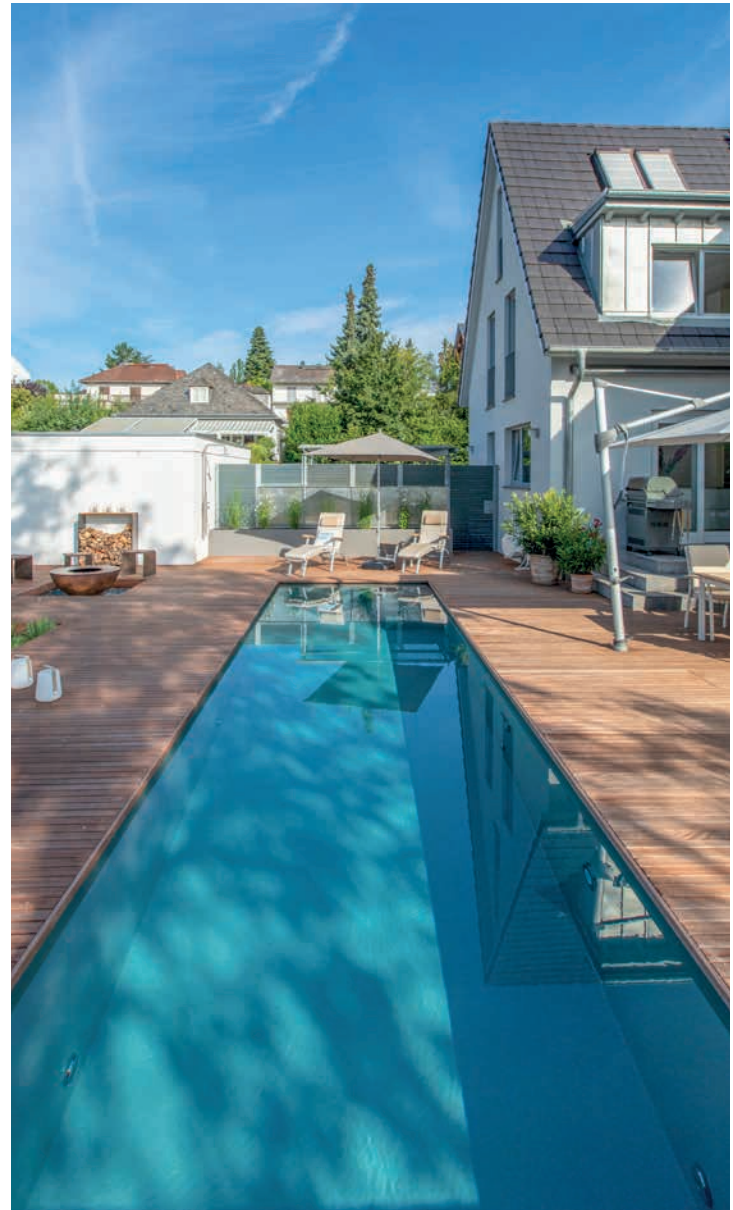

Überlauf **UNDERFLOW**

MODERN UND MINIMALISTISCH

Das einzigartige Pool-Konzept Underflow mit verstecktem Poolrand unterhalb der umliegenden Terrasse. Die technische Lösung, die für höchste Funktionalität und luxuriöses Design steht, wurde von NIVEKO dank unserer umfassenden Fachkenntnis entwickelt. Entdecken Sie ein ganz neues Badeerlebnis mit dem stilvollen Überlauf Underflow.

Der unterhalb der Kante der umliegenden Terrasse versteckte Überlauf **minimiert den Wasserverlust**, wobei der Underflow alle Anforderungen an das Design eines Überlauf-Pools erfüllt.