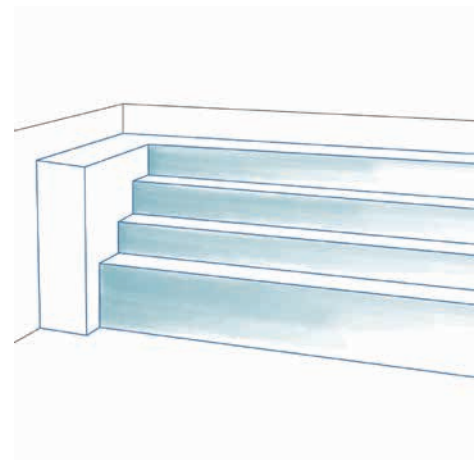

Die beliebte Treppe Modern mit breiter erster Stufe sorgt für sicheren Wassereinstieg und ist besonders bei Familien beliebt.

SCHRÄGE ECKTREPPE

Diese attraktive rechteckige Lösung des Einstiegsbereichs besteht mit der Platzierung in einer Ecke.

BECKENEINSTIEG

DESIGN UND AUSFÜHRUNG

Maßgefertigter Pooleinstieg für Ihren **individuell konfigurierbaren Pool**.

Sie können **die Platzierung der Treppe** zentimetergenau festlegen. Ganz nach Ihrem Wunsch.

TREPPE APOLLO

Die zeitlos elegante Treppe Apollo verleiht Ihrem Pool ein attraktives, luftig leichtes Design

SCHRÄGE ECKTREPPE MIT SITZBANK

Die Ausführung der Ecktreppe bietet eine zusätzliche Sitzmöglichkeit im Pool.

TREPPE ÜBER DIE GANZE BECKENBREITE

Attraktive Treppenausführung über die gesamte Poolseite ist eine praktische sowie stilvolle Wahl.

TREPPE ÜBER DIE GANZE BECKENBREITE MIT SITZBÄNKEN

Die im Pool platzierten Sitzbänke bieten höchsten Komfort für Ihre wohlverdiente Auszeit.