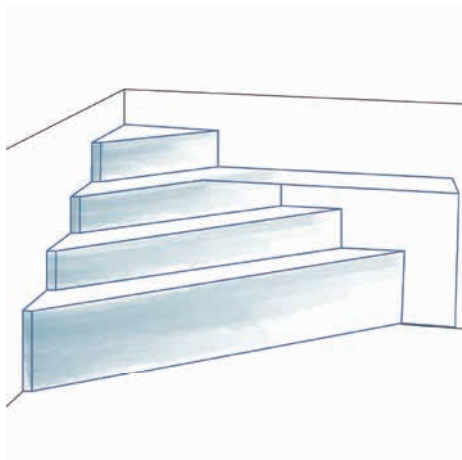

Die beliebte Treppe Modern mit breiter erster Stufe sorgt für sicheren Wassereinstieg und ist besonders bei Familien beliebt.

SCHRÄGE ECKTREPPE

Diese attraktive rechteckige Lösung des Einstiegsbereichs besteht mit der Platzierung in einer Ecke.

BECKENEINSTIEG

DESIGN UND AUSFÜHRUNG

Maßgefertigter Pooleinstieg für Ihren **individuell konfigurierbaren Pool**.

Sie können **die Platzierung der Treppe** zentimetergenau festlegen. Ganz nach Ihrem Wunsch.

TREPPE APOLLO

Die zeitlos elegante Treppe Apollo verleiht Ihrem Pool ein attraktives, luftig leichtes Design

SCHRÄGE ECKTREPPE MIT SITZBANK

Die Ausführung der Ecktreppe bietet eine zusätzliche Sitzmöglichkeit im Pool.

TREPPE ÜBER DIE GANZE BECKENBREITE

Attraktive Treppenausführung über die gesamte Poolseite ist eine praktische sowie stilvolle Wahl.

TREPPE ÜBER DIE GANZE BECKENBREITE MIT SITZBÄNKEN

Die im Pool platzierten Sitzbänke bieten höchsten Komfort für Ihre wohlverdiente Auszeit.