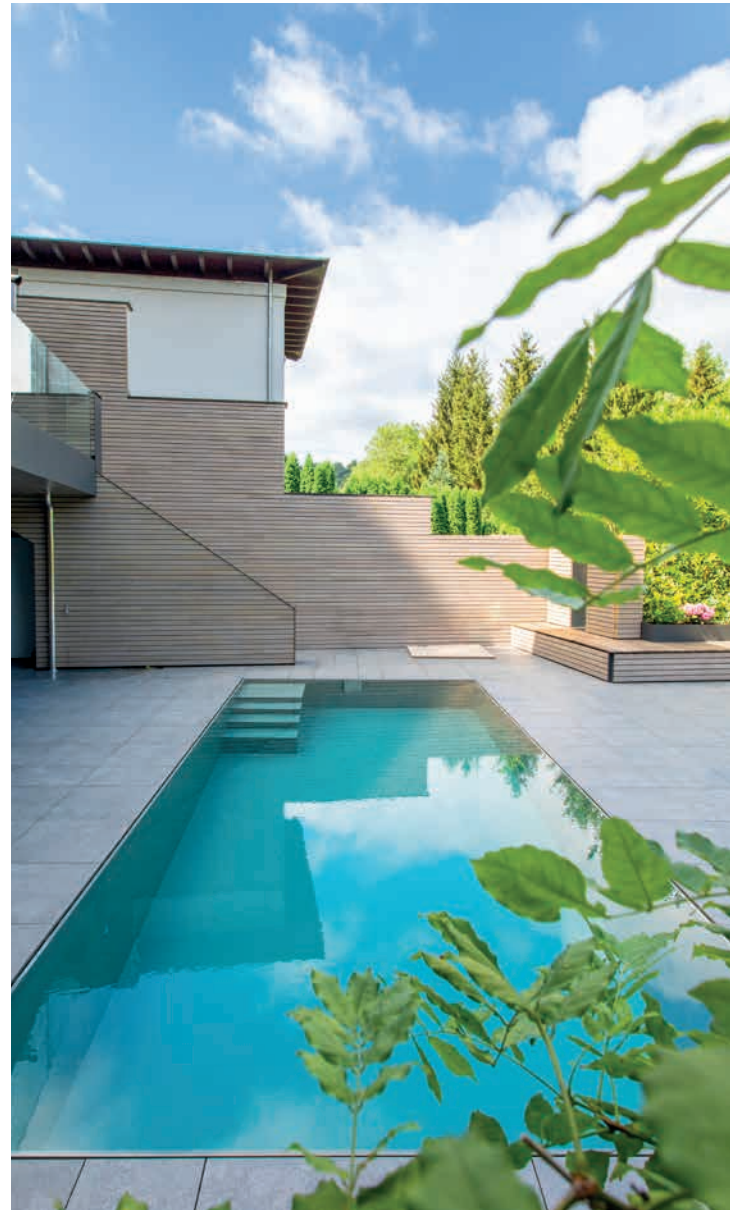

Überlauf EVOLUTION

MINIMALISMUS IN PRAKTISCHER AUSFÜHRUNG

Die **elegante** Pool-Silhouette geht fließend in die Wasserfläche über. Die schmale Kante des Überlaufs Evolution überzeugt mit **minimalistischem Design und klaren Linien**. Lassen Sie sich von der architektonischen Lösung begeistern.

Der Überlauf Evolution besteht mit verstärkter, **20 mm breiter** Kante in Hochglanzausführung. In Kombination mit **Großformat-Fliesen oder Holz** entsteht eine atemberaubende Ästhetik.