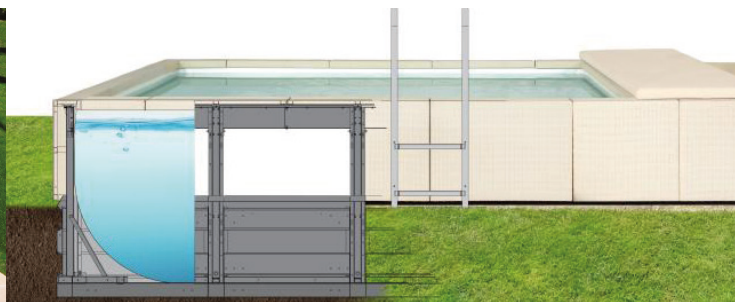

DAS DIVA TEIL VERSENKT

Diese Version des DolceVita verfügt über 75 cm hohe Dekorpaneele, die eine halbvergrabene Installation ermöglichen und einen einfachen Zugang zum Pool und weniger optische Unordnung gewährleisten.

Metallpaneele enthalten das umliegende Land und dieser Pool kann sogar ohne Betonplatte installiert werden! Der integrierte Technikraum ermöglicht das Verstecken der Filtrationseinheit und des diversen Zubehörs. Es dient auch als Sonnenbad zur Entspannung nach dem Baden.

Die Leiter ist spezifisch für dieses Modell. Der Umfang des Pools kann mit Modulen «Living» verkleidet werden, die separat erhältlich sind.

Die gewebte Kunstfaserverkleidung ist in Weiss und Grau erhältlich. Die Folie in Weiss oder Sandbeige.

Für die DolceVita-Modelle stehen eine Vielzahl von Optionen und Zubehör zur Verfügung: Heizsysteme, Gegenstromschwimmanlage ...

Schön, diskret ... Die DIVINA passt perfekt!

Für weitere Informationen: www.piscinelaghetto.ch