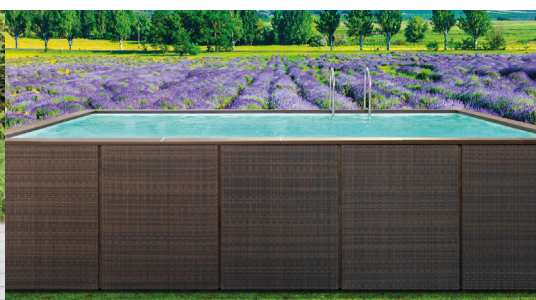

Toute une vaste gamme d'options et d'accessoires pour agrémenter votre piscine est disponible pour les modèles LAGHETTO® DolceVita.

Vous les trouverez sous: www.piscinelaghetto.ch

Das DolceVita DIVA ist Sicher das mit Abstand schönste Aufstellschwimmbad. Dadurch wird das Konzept neu erfunden, indem es zu einem ästhetischen, begehrten Objekt, dem Juwel Ihres Gartens, gemacht wird!

Der Umfang des DolceVita RATTAN ist mit Paneelen aus Korbgeflecht verkleidet. Randplatten (Obere Umrandung) sind aus Kunstholz bedeckt, das zu den Platten passt. Eine Sicherheitsleiter mit aufklappbaren Tritten.

Das DolceVita RATTAN, DIVA mit oder ohne Technikraum, oder YACHT ist auf dem selben Gestell aufgebaut.

Das Aufstellbecken DolceVita bietet Ihnen eine Fertiglösung mit schönem Design, ist unglaublich einfach aufzustellen und vorteilhaft dazu.

Selbstverständlich bietet Ihnen die berühmte Technik von LAGHETTO® Zuverlässigkeit und Qualitäts-Filteranlagen für immer perfekte Wasserqualität.

Die exklusiven Oberflächenskimmer und die berühmte Schwimmbeckenfolie, die in den Ecken angenehm gerundet ist, bieten immer eine saubere Wasseroberfläche mit einfacher und leichter Wartung.

Optionen in grosser Auswahl und Schwimmbad-Zubehör zu DolceVita- und anderen LAGHETTO®-Modellen finden Sie unter: www.piscinelaghetto.ch